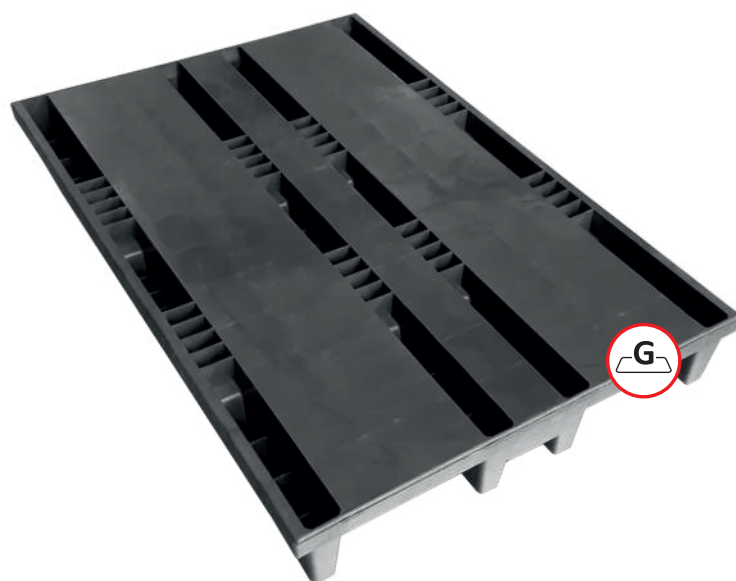

Dopuszczalne obciążenia:

- statyczne: 5000 kg,

- dynamiczne: 1500 kg,

- na regałach: 1200 kg

BECKER Sp. z o.o.

Drogina 247
32-400 Myślenice, POLSKA

tel.: + 48 12 273 61 49

www.plastikowepalety.pl
www.becker.com.pl

Sprzedaż:

e-mail: sales@becker.com.pl

tel.: + 48 12 341 68 36 | kom.: +48 502 233 712