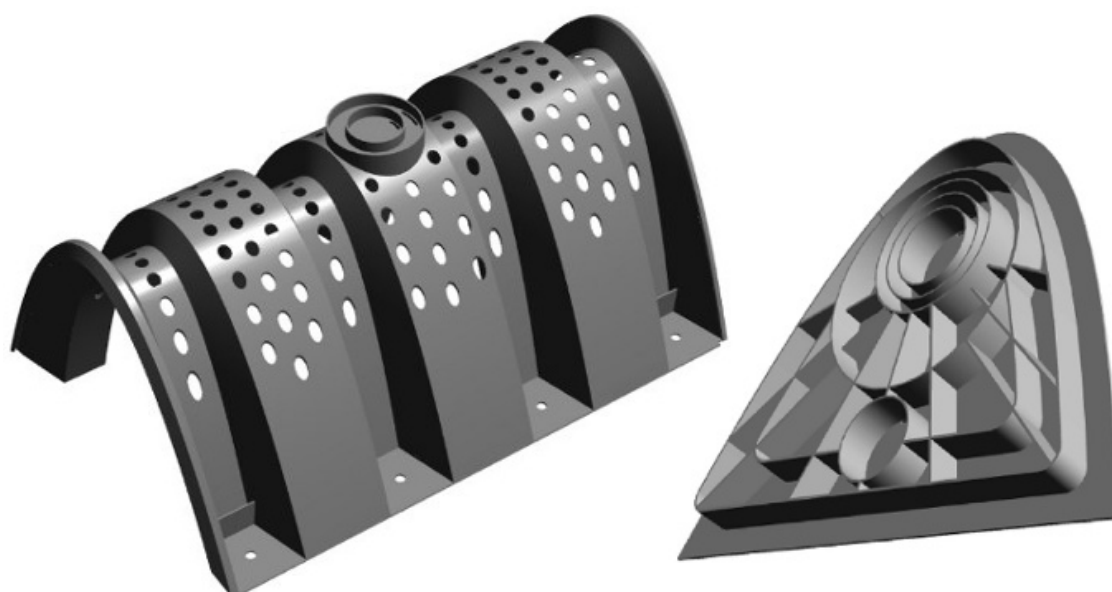

CENNIK DETALICZNY NETTO NA ROK 2022 TUNELE-RETENCYJNO ROZSĄCZAJĄCE BECKER 320

Ceny detaliczne netto exw 32-840 Zakliczyn nad Dunajcem

cena tunelu	cena dekla
100 zł netto	48,00 zł netto

Odbiór własny: 32-840 Zakliczyn.

Koszt wysyłki jednego miejsca paletowego na terenie Polski **100,00 zł netto**

Maksymalna ilość tuneli i dekli na 1 MP:

- do 16 tuneli i 12 dekli
- do 50 dekli