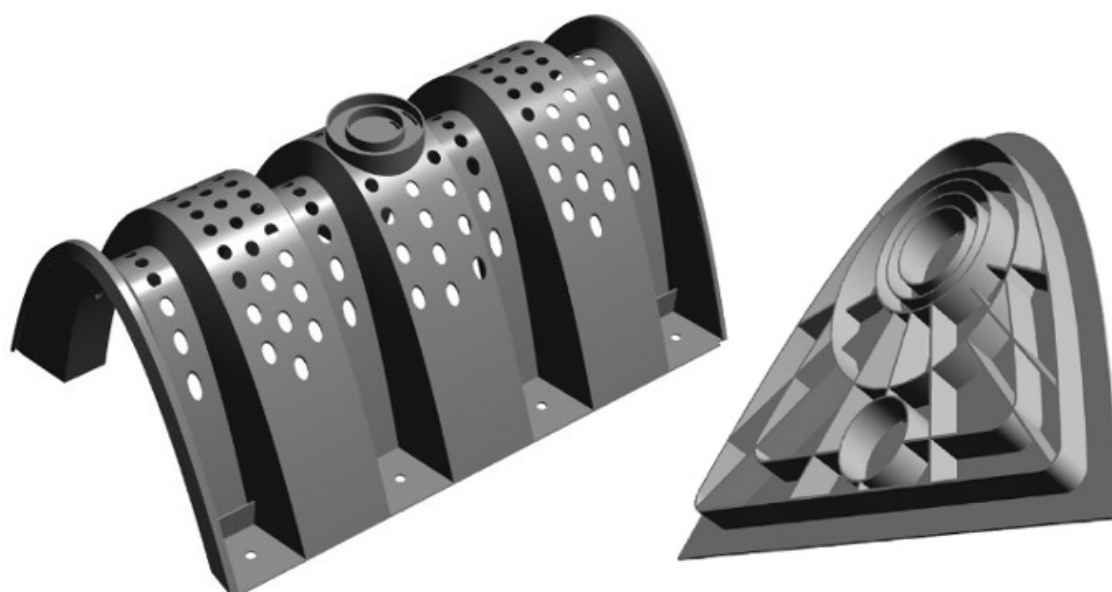

## **CENNIK DETALICZNY NETTO NA ROK 2022 TUNELE-RETENCYJNO ROZSĄCZAJĄCE BECKER 320**

### **Ceny detaliczne netto exw 32-840 Zakliczyn nad Dunajcem**

<b>cena tunelu</b>	<b>cena dekla</b>
104 zł netto	51,00 zł netto

Odbiór własny: 32-840 Zakliczyn.

Koszt wysyłki jednego miejsca paletowego na terenie Polski **105,00 zł netto**

Maksymalna ilość tuneli i dekli na 1 MP:

- do 16 tuneli i 12 dekli
- do 50 dekli